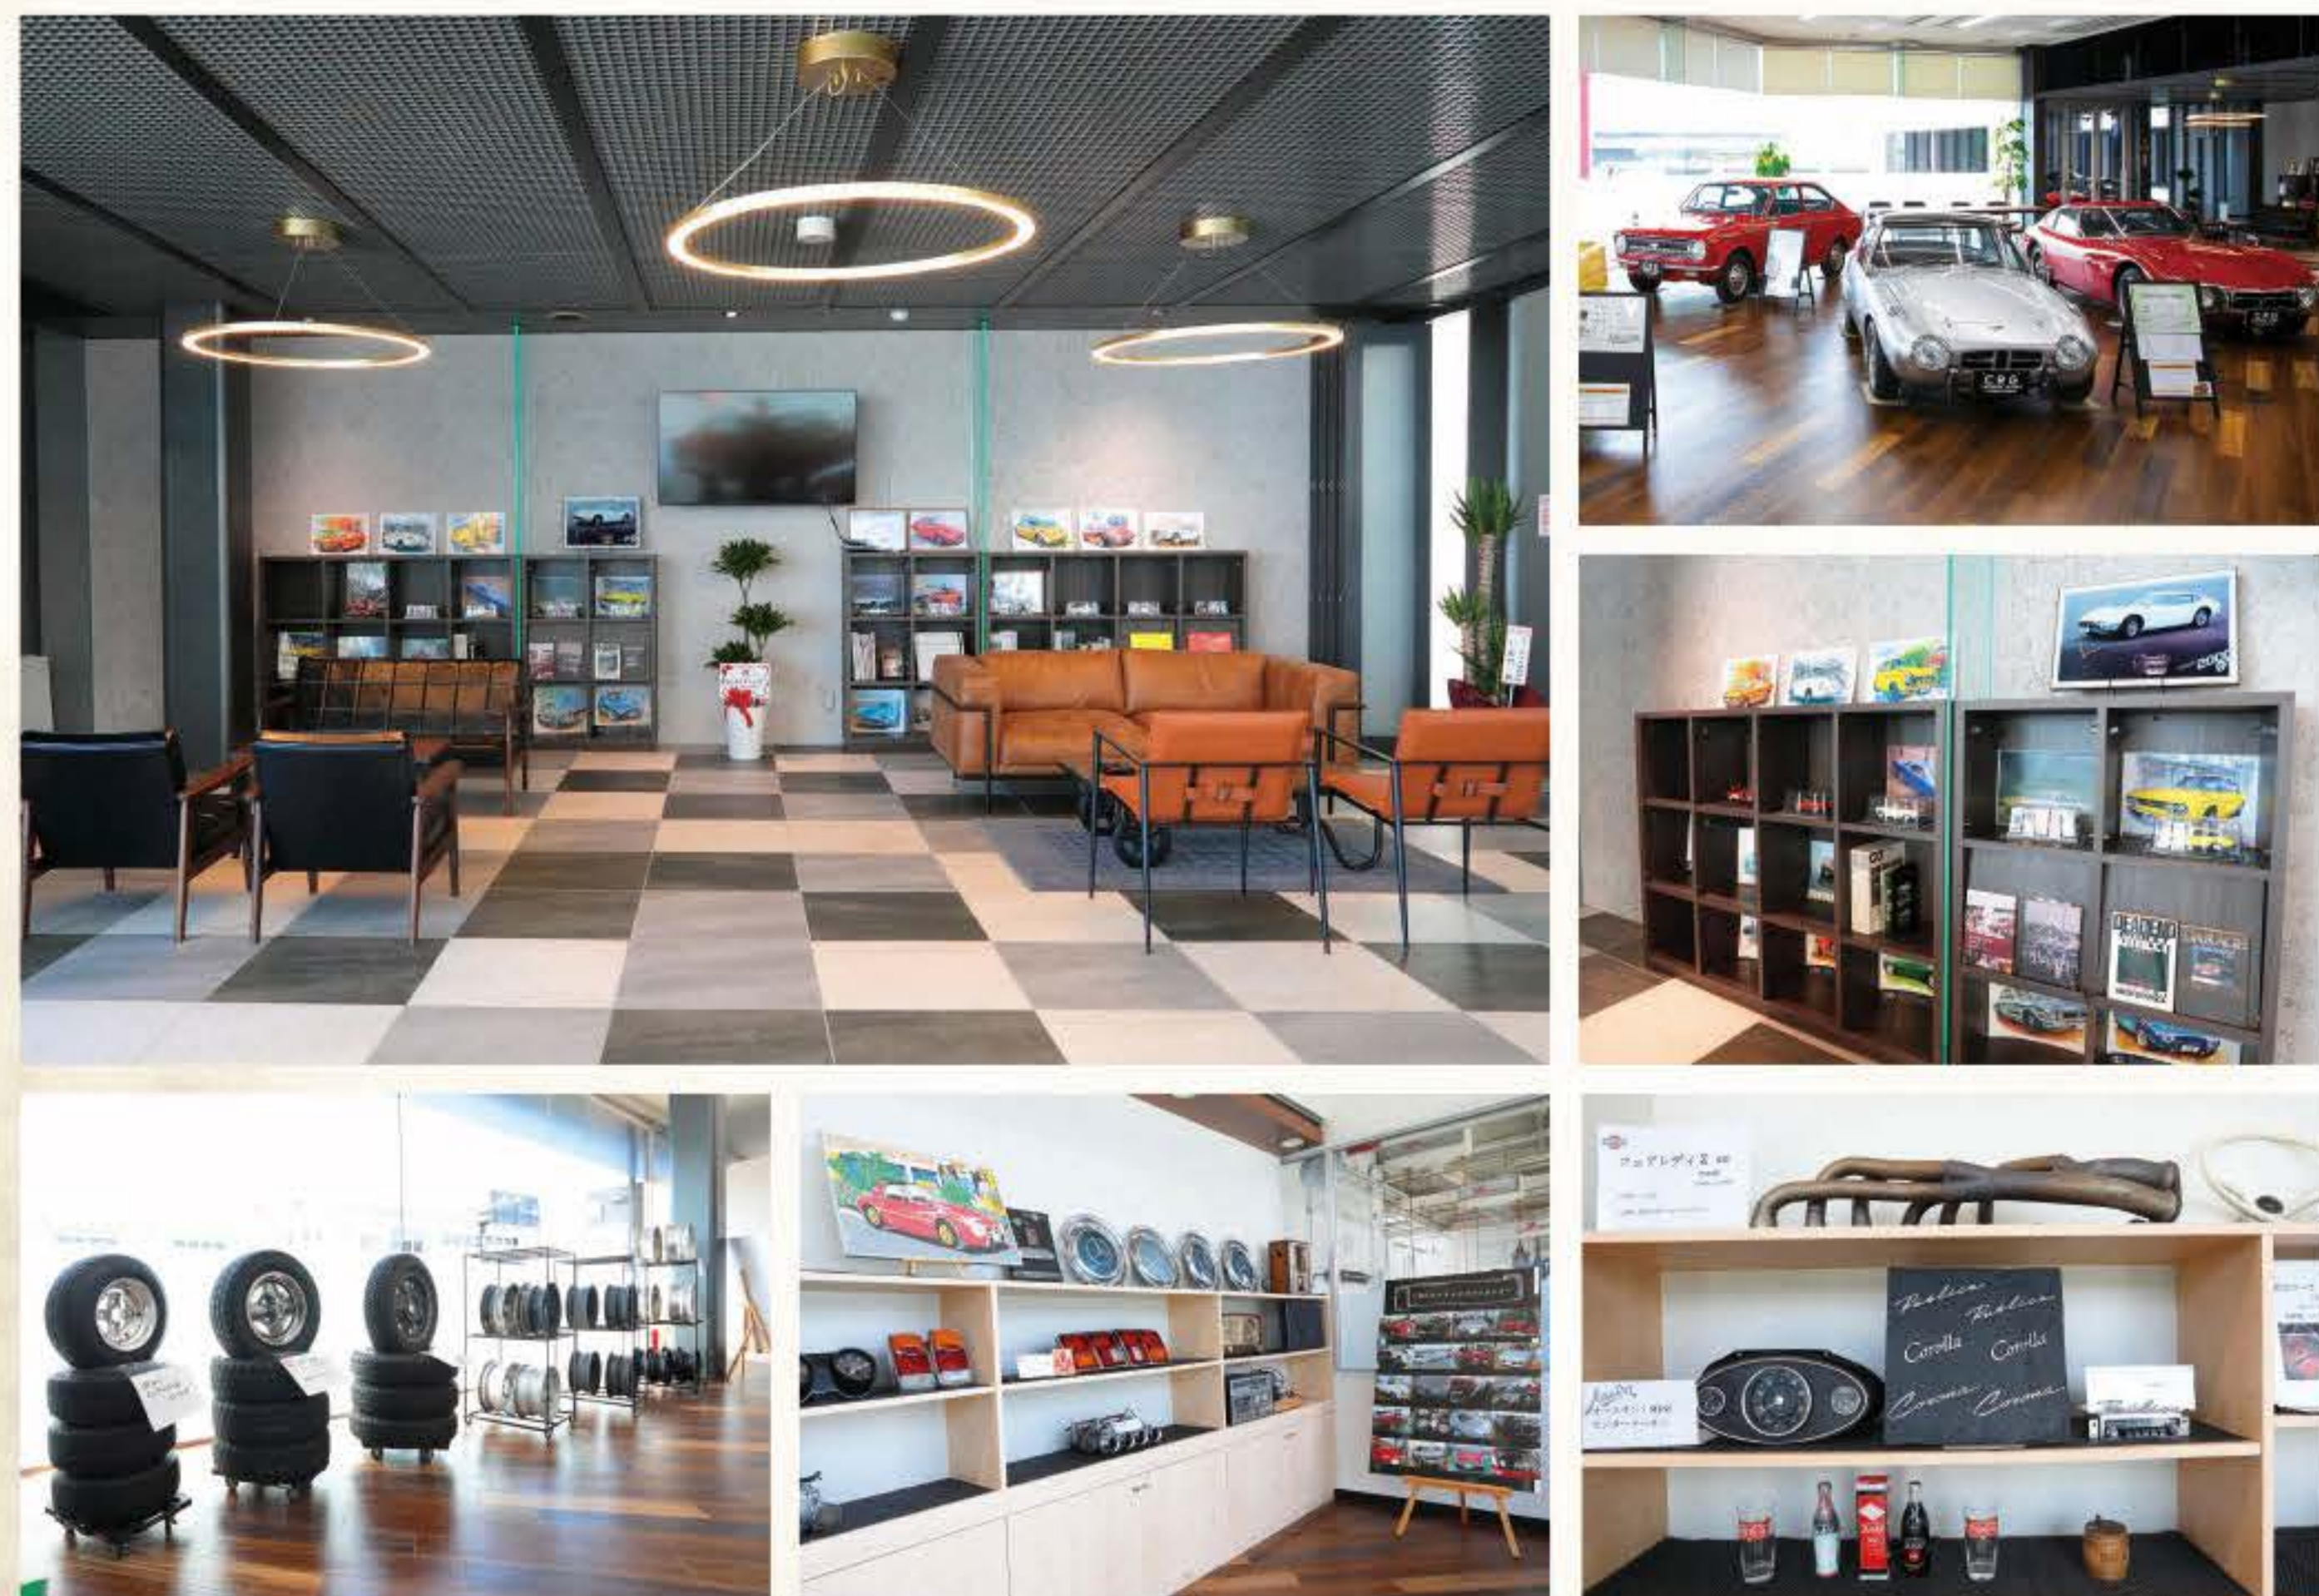

あの日憧れた君と、  
また走れる日が来る。  
夢はまだ終わらない。

「また乗りたい」——  
その純粋な願いに、確かな技術と誠実さで応えたい。

かつて共に旅をし、家族を乗せ、  
時代の風を切って走った一台。  
旧車は、単なる移動手段ではありません。  
そこにはオーナー様の人生の記憶と、  
積み重ねてきた時間が刻まれています。

代わりのきかない、  
かけがえのない“相棒”だからこそ。

CRG Customize Factoryは、  
「ずっと一緒に走りたい」  
その切実で純粋な想いを、形にするために生まれました。